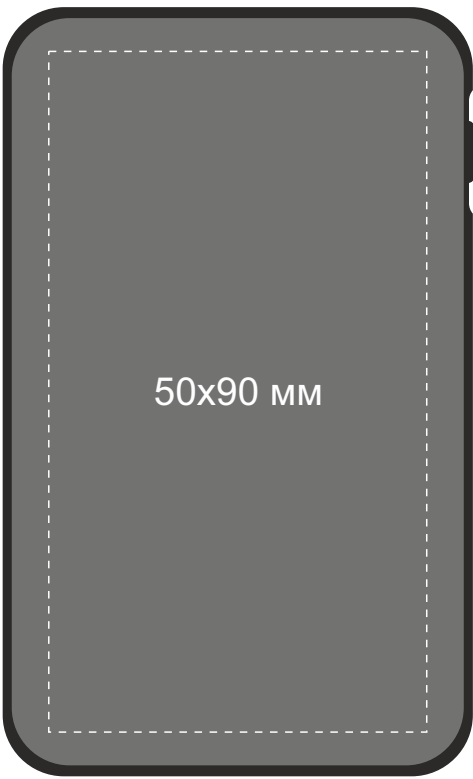

лицо

50x90 мм

оборот

50x90 мм